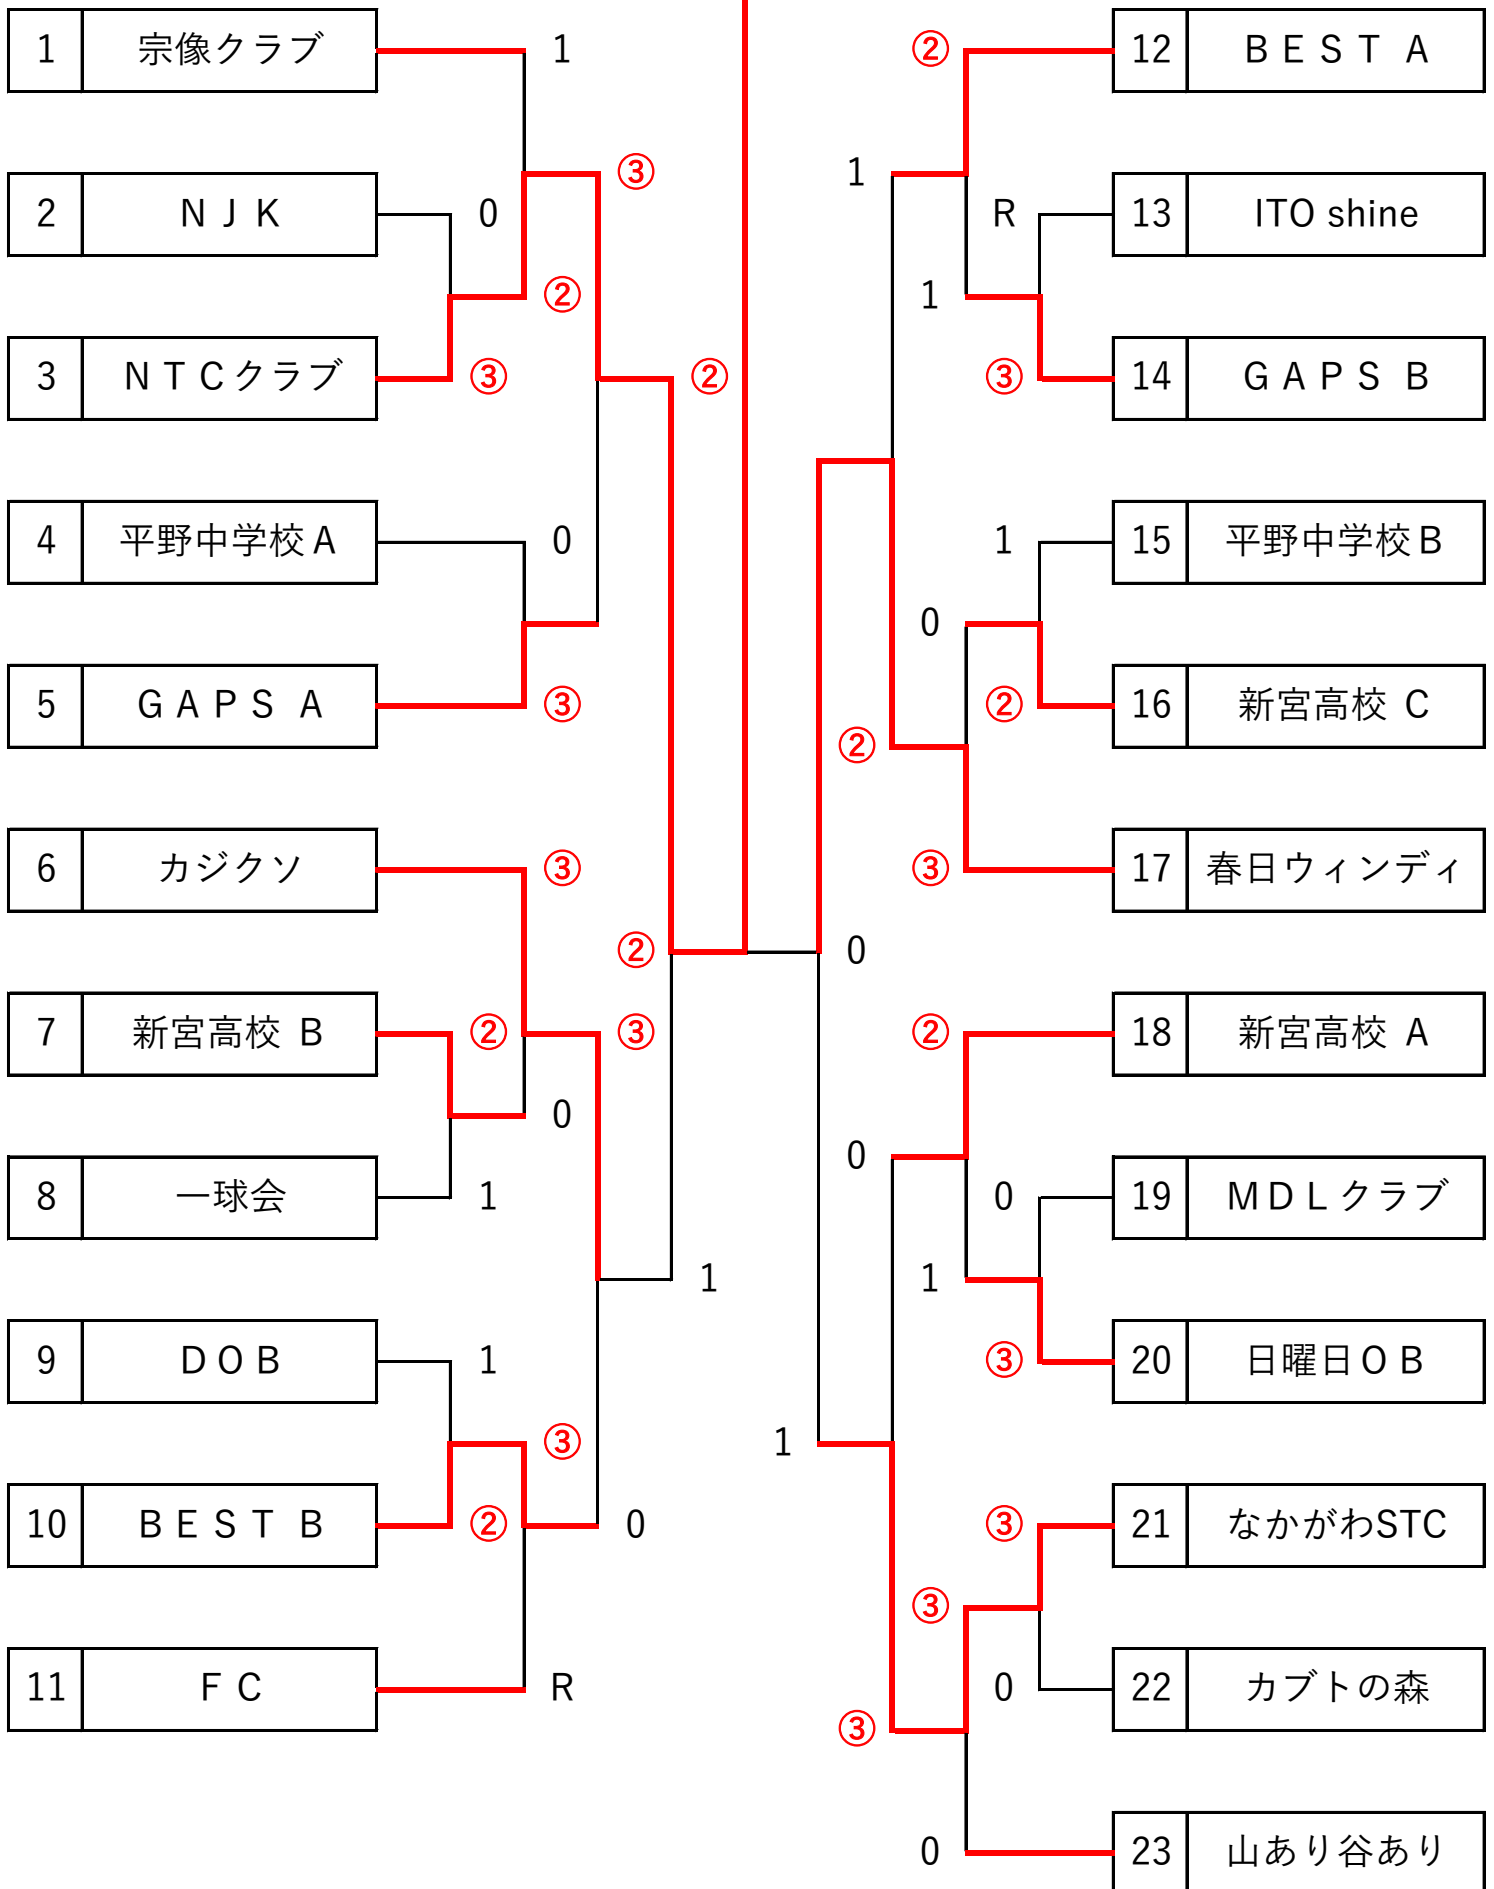

一般B級 (優勝・準優勝・3位・3位)

N T C クラブ

# 一般B級 コンソレーション (優勝・準優勝)